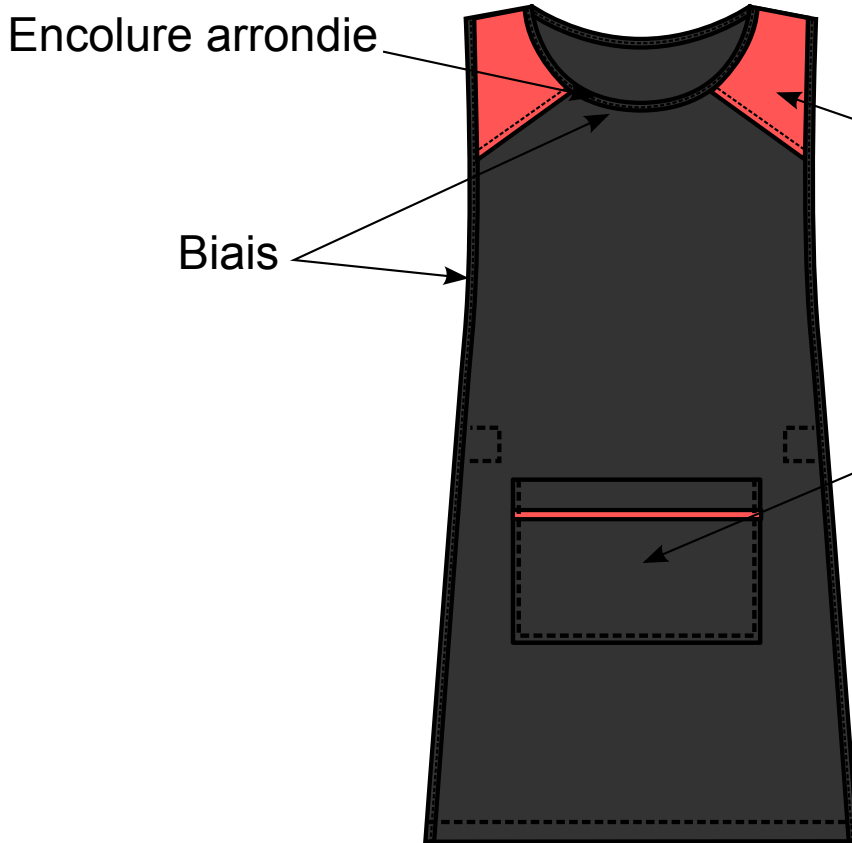

Eloïse
TS à XXL
ELOISESD

65% Polyester 35% Coton 195 grs

Gris : 
ELOISESD59

Bleu marine : 
ELOISESD12

Hibiscus : 
ELOISESD72