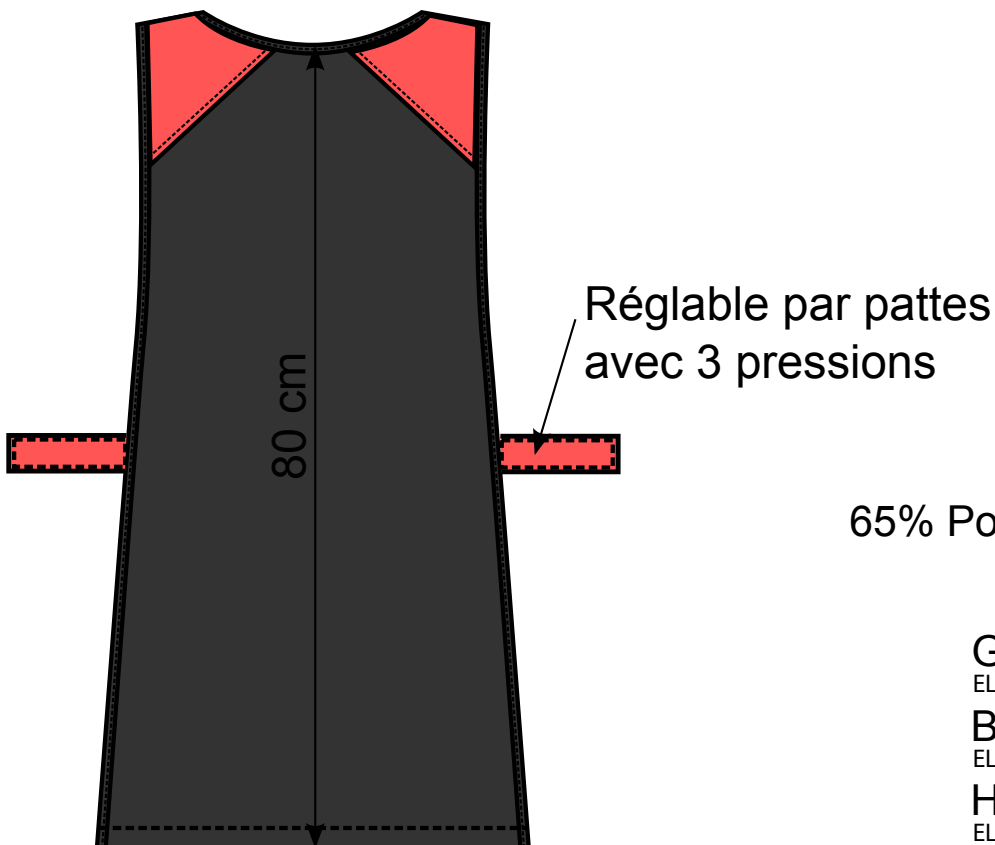

Eloïse
TS à XXL
ELOISESD

65% Polyester 35% Coton 195 grs

Gris : 
ELOISESD59

Bleu marine : 
ELOISESD12

Hibiscus : 
ELOISESD72